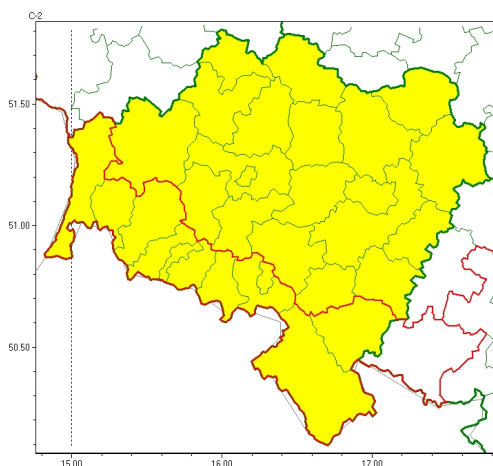

Zasięg ostrzeżeń w województwie

Przymrozki
2025-03-14 11:46

WOJEWÓDZTWO DOLNOŚLĄSKIE **OSTRZEŻENIA METEOROLOGICZNE ZBIORCZO NR 46** **WYKAZ OBOWIĄZUJĄCYCH OSTRZEŻEŃ** **o godz. 11:46 dnia 14.03.2025**

| | |
|--|---|
| Zjawisko/Stopień zagrożenia | Przymrozki/1 |
| Obszar (w nawiasie numer ostrzeżenia dla powiatu) | powiaty: bolesławiecki(16), dzierzoniowski(15), głogowski(16), górowski(15), jaworski(14), Legnica(15), legnicki(15), lubiński(16), milicki(16), oleśnicki(15), oławski(15), polkowicki(16), strzebiński(16), średzki(13), świdnicki(14), trzebnicki(14), wołowski(14), Wrocław(13), wrocławski(13), zlotoryjski(14) |
| Ważność | od godz. 20:00 dnia 14.03.2025 do godz. 10:00 dnia 17.03.2025 |
| Prawdopodobieństwo | 80% |
| Przebieg | Prognozowany jest spadek temperatury powietrza w nocy z piątku na sobotę od -3°C do 0°C, przy gruncie do -5°C, w kolejnych nocach do około -5°C, przy gruncie do -7°C. Temperatura maksymalna w ciągu dnia przeważnie od 5°C do 8°C. |
| SMS | IMGW-PIB OSTRZEGA: PRZYMROZKI/1 dolnośląskie (20 powiatów) od 20:00/14.03 do 10:00/17.03.2025 temp. min -5 st., przy gruncie -7 st. Dotyczy powiatów: bolesławiecki, dzierzoniowski, głogowski, górowski, jaworski, Legnica, legnicki, lubiński, milicki, oleśnicki, oławski, polkowicki, strzebiński, średzki, świdnicki, trzebnicki, wołowski, Wrocław, wrocławski i zlotoryjski. |
| RSO | Woj. dolnośląskie (20 powiatów), IMGW-PIB wydał ostrzeżenie pierwszego stopnia o przymrozkach |
| Uwagi | Ostrzeżenie może być kontynuowane. |
| Zjawisko/Stopień zagrożenia | Przymrozki/1 |
| Obszar (w nawiasie numer ostrzeżenia dla powiatu) | powiaty: Jelenia Góra(27), kamiennogórski(23), karkonoski(27), kłodzki(28), lubański(21), lwówecki(25), Wałbrzych(22), wałbrzyski(21), ząbkowicki(20), zgorzelecki(16) |