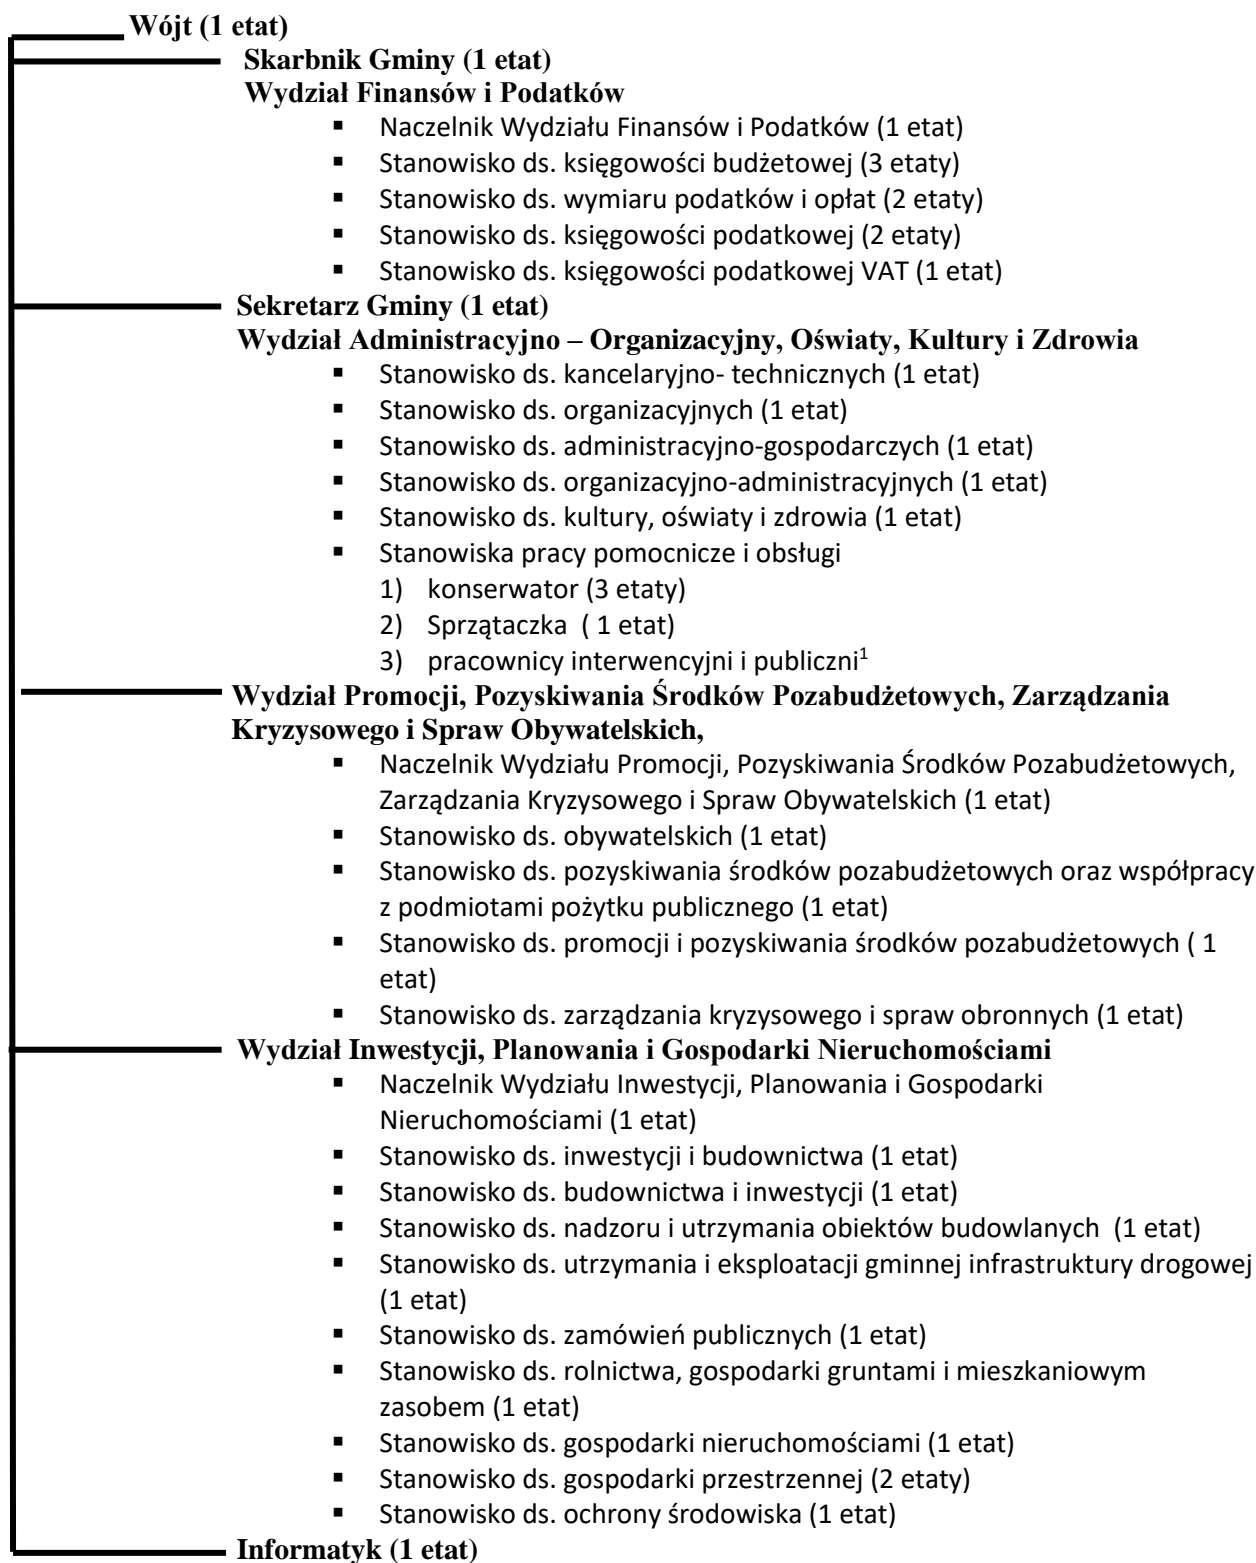

Schemat organizacyjny podległości służbowej w Urzędzie Gminy w Kunicach

¹ pracownicy interwencyjni i publiczni zatrudniani w ramach umów z Powiatowych Urzędem Pracy