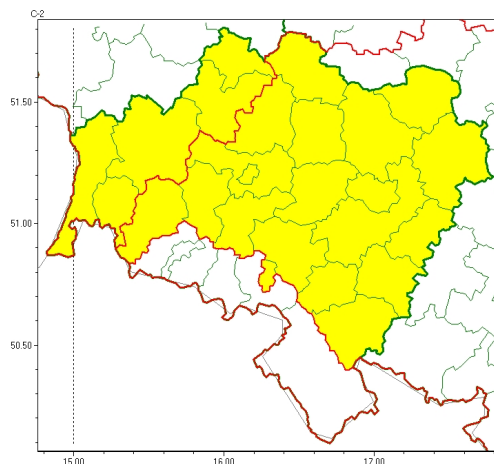

Zasięg ostrzeżeń w województwie

Burze
2024-06-21 05:42

Upał
2024-06-21 05:42

WOJEWÓDZTWO DOLNOŚLĄSKIE
OSTRZEŻENIA METEOROLOGICZNE ZBIORCZO NR 158
WYKAZ OBLICZONYCH OSTRZEŻEŃ
o godz. 05:42 dnia 21.06.2024

Zjawisko/Stopień zagrożenia	Burze/3
Obszar (w nawiasie numer ostrzeżenia dla powiatu)	powiaty: dzierżoniowski(48), górowski(49), jaworski(48), Jelenia Góra(69), kamiennogórski(63), karkonoski(70), kłodzki(68), Legnica(48), legnicki(48), lubuski(47), lwówecki(62), milicki(49), oleśnicki(51), oławski(51), strzeliński(52), redzki(45), widnicki(49), trzebnicki(46), Wałbrzych(56), wałbrzyski(60), wołowski(48), Wrocław(49), wrocławski(50), zbkowicki(61), złotoryjski(49)
Ważność	od godz. 16:00 dnia 21.06.2024 do godz. 08:00 dnia 22.06.2024
Prawdopodobieństwo	80%
Przebieg	Prognozowane są burze, którym miejscami będą towarzyszyć ulewne opady deszczu od 35 mm do 50 mm oraz porywy wiatru do 120 km/h. Miejscami grad, lokalnie o średnicy do około 6 cm
SMS	IMGW-PIB OSTRZEŻENIA: BURZE/3 dolnośląskie (25 powiatów) od 16:00/21.06 do 08:00/22.06.2024 deszcz 50 mm, porywy 120 km/h, grad. Dotyczy powiatów: dzierżoniowski, górowski, jaworski, Jelenia Góra, kamiennogórski, karkonoski, kłodzki, Legnica, legnicki, lubuski, lwówecki, milicki, oleśnicki, oławski, strzeliński, redzki, widnicki, trzebnicki, Wałbrzych, wałbrzyski, wołowski, Wrocław, wrocławski, zbkowicki i złotoryjski.
RSO	Woj. dolnośląskie (25 powiatów), IMGW-PIB wydał ostrzeżenie trzeciego stopnia o burzach
Uwagi	Ze względu na dynamiczną sytuację stopień ostrzeżenia może ulec zmianie.
Zjawisko/Stopień zagrożenia	Burze/2
Obszar (w nawiasie numer ostrzeżenia dla powiatu)	powiaty: bolesławiecki(44), głogowski(47), lubuski(56), polkowicki(49), zgorzelecki(48)