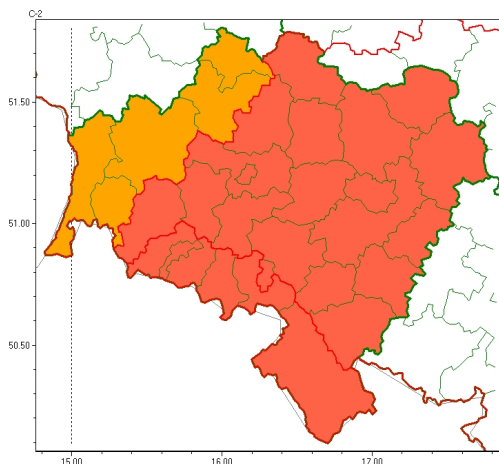

Zasięg ostrzeżeń w województwie

Burze
2024-06-21 05:42

Upał
2024-06-21 05:42

WOJEWÓDZTWO DOLNOŚLĄSKIE
OSTRZEŻENIA METEOROLOGICZNE ZBIORCZO NR 158
WYKAZ OBLICZONYCH OSTRZEŻEŃ
o godz. 05:42 dnia 21.06.2024

Zjawisko/Stopień zagrożenia	Burze/3
Obszar (w nawiasie numer ostrzeżenia dla powiatu)	powiaty: dzierżoniowski(48), górowski(49), jaworski(48), Jelenia Góra(69), kamiennogórski(63), karkonoski(70), kłodzki(68), Legnica(48), legnicki(48), lubuski(47), lwówecki(62), milicki(49), oleśnicki(51), oławski(51), strzeliński(52), redzki(45), widnicki(49), trzebnicki(46), Wałbrzych(56), wałbrzyski(60), wołowski(48), Wrocław(49), wrocławski(50), zbkowicki(61), złotoryjski(49)
Ważność	od godz. 16:00 dnia 21.06.2024 do godz. 08:00 dnia 22.06.2024
Prawdopodobieństwo	80%
Przebieg	Prognozowane są burze, którym miejscami będą towarzyszyć ulewne opady deszczu od 35 mm do 50 mm oraz porywy wiatru do 120 km/h. Miejscami grad, lokalnie o średnicy do około 6 cm
SMS	IMGW-PIB OSTRZEŻENIA: BURZE/3 dolnośląskie (25 powiatów) od 16:00/21.06 do 08:00/22.06.2024 deszcz 50 mm, porywy 120 km/h, grad. Dotyczy powiatów: dzierżoniowski, górowski, jaworski, Jelenia Góra, kamiennogórski, karkonoski, kłodzki, Legnica, legnicki, lubuski, lwówecki, milicki, oleśnicki, oławski, strzeliński, redzki, widnicki, trzebnicki, Wałbrzych, wałbrzyski, wołowski, Wrocław, wrocławski, zbkowicki i złotoryjski.
RSO	Woj. dolnośląskie (25 powiatów), IMGW-PIB wydał ostrzeżenie trzeciego stopnia o burzach
Uwagi	Ze względu na dynamiczną sytuację stopień ostrzeżenia może ulec zmianie.
Zjawisko/Stopień zagrożenia	Burze/2
Obszar (w nawiasie numer ostrzeżenia dla powiatu)	powiaty: bolesławiecki(44), głogowski(47), lubuski(56), polkowicki(49), zgorzelecki(48)